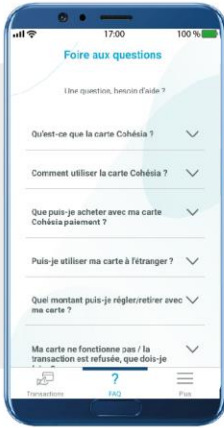

ተደጋጋሚ ጥያቄዎችን ያንብቡ