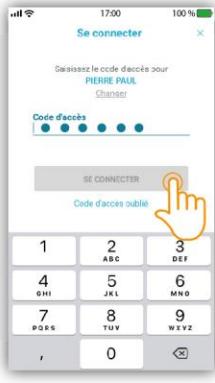

የ Upcohesia ሞባይል * መተግበሪያን እንዴት ይጠቀማሉ?
 * በ Android እና IOS ላይ ማውረድ ይቻላል

01 በመጀመሪያ ይግቡ

እኔ አካውንቱን አፈጥራለሁ

የካርድዎን ባር ኮድ ያስገቡ

ስልክ ቁጥሩን ያስገቡ

የማግባር ኮድን ያስገቡ።

02

እኔ እገባለሁ